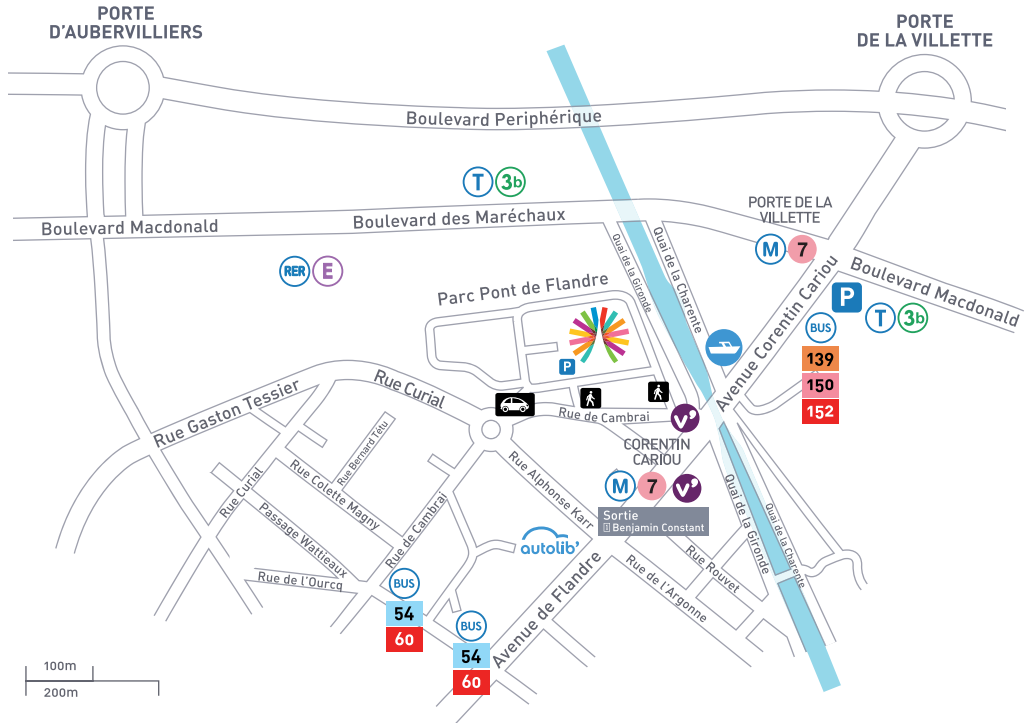

## Parc du pont de Flandre Bâtiment 028 11 rue de Cambrai 75019 PARIS

- Corentin Cariou
- Porte de Vincennes  
Porte de la Chapelle
- Futur arrêt station  
EOLE RER E(2015)
- n° 19033 et n° 19008
- Station Autolib
- Asnières Gennevilliers - Porte d'Aubervilliers
- Porte de la Villette - Saint-Ouen
- Porte Montmartre - Gambetta
- Porte de la Villette Pierrefitte - Stains RER
- Porte de la Villette Gonesse ZAC des Tulipes

Station Autolib

**Navette fluviale électrique**  
Station Corentin Cariou

**Parking de la Cité des Sciences**  
30 avenue Corentin Cariou  
et 61 boulevard Macdonald

Proximité immédiate du boulevard périphérique,  
**sortie Porte de la Villette / Porte d'Aubervillier**  
**À proximité :** accès aux autoroutes A1 et A86